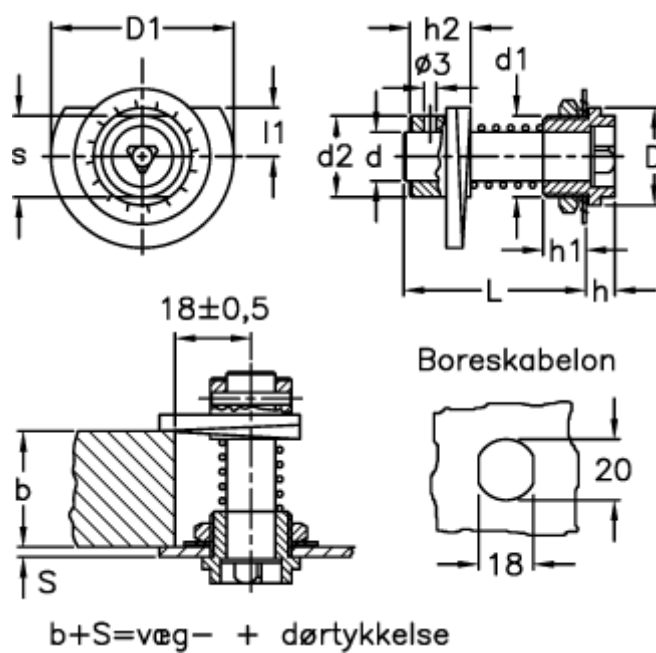

Varenummer: 2310006211
Beskrivelse: E+G Sikkerhedsdørrigel
BOCK.25-1-D

Mål

$D = 24$	$L = 46$
$d = 12$	$l1 = 12$
$D1 = 45$	$s = 20$
$d1 = M20 \times 1,5$	
$d2 = 20$	
$h = 6$	
$h1 = 11$	
$h2 = 15$	